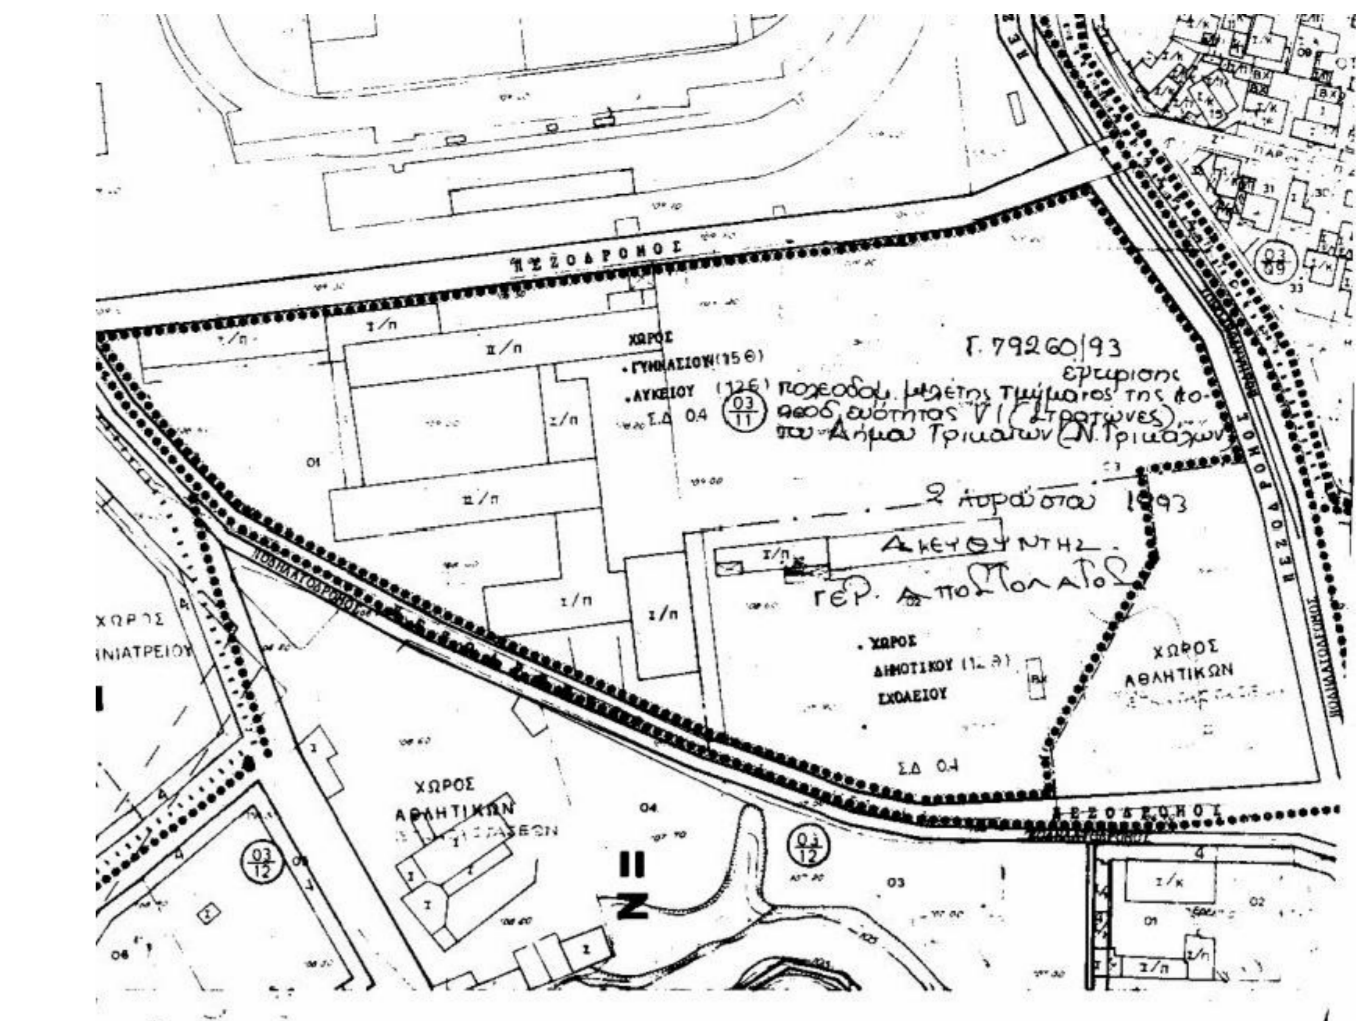

ΦΩΤΟ 1

ΔΗΛΩΣΕΙΣ

ΔΗΛΩΣΗ ΜΕΚΑΝΙΚΟΥ (Δ.65/177)

ΠΑΡΑΤΗΡΗΣΕΙΣ:

ΟΡΟΙ ΔΟΜΗΣΗΣ

ΓΕΝΙΚΟΙ ΟΡΟΙ ΔΟΜΗΣΗΣ

ΟΡΟΙ ΔΟΜΗΣΗΣ

ΠΟΛΕΟΔΟΜΙΚΗ ΕΝΟΤΗΤΑ ΤΕΦΥΡΑ ΠΑΣΧΟΥ Γ' - ΔΗΜΟΣ ΤΡΙΚΑΛΩΝ

- -Π.Δ. 2941/5-9-90 (ΦΕΚ 638/Α/11-10-90) Περιοχές Αναδόχησης (Στρατώνες - Βουβή - Κέντρο)
- -Π.Δ 25-8-90 (ΦΕΚ 1323/Α/7-10-93) Γεφύρα Πάσχα

Χώροι Κ.Θ
Συντελεστής δόμησης 0,4
Ποσοστό κάλυψης: 40%
Μέγιστο ύψος: 7,50 μ. + στάγη 1,50 μ.
Χρήσιμη γής: Χώρος Γυμνασίου - Λυκείου

ΕΜΒΑΔΑ ΚΤΙΡΙΩΝ

ΔΗΜΟΣ ΤΡΙΚΑΛΩΝ
Δ/ΝΣΗ ΤΕΧΝΙΚΩΝ ΥΠΗΡΕΣΙΩΝ

ΕΝΕΡΓΕΙΑΚΗ ΑΝΑΘΑΘΜΙΣΗ 2ου ΓΥΜΝΑΣΙΟΥ Δ. ΤΡΙΚΑΛΩΝ

ΘΕΜΑ ΣΧΕΔΙΟΥ: ΤΟΠΟΓΡΑΦΙΚΟ ΔΙΑΓΡΑΜΜΑ ΠΟΛΕΟΔΟΜΙΚΗ ΕΝΟΤΗΤΑ ΤΕΦΥΡΑ ΠΑΣΧΟΥ Γ' ΑΡΙΘΜΟΣ ΣΧΕΔΙΟΥ: T1 ΚΛΙΜΑΚΑ: 1:200

ΟΡΙΣΤΙΚΗ ΜΕΛΕΤΗ: Δ/ΝΣΗ ΤΕΧΝΙΚΩΝ ΥΠΗΡΕΣΙΩΝ ΤΜΗΜΑ ΜΕΛΕΤΩΝ ΚΑΙ ΚΑΤΑΣΚΕΥΩΝ

ΟΜΑΔΑ ΜΕΛΕΤΗΣ: ΚΟΝΙΑΡΗΣ ΧΡΗΣΤΟΣ Αρ. Τοπ. Μηχ/κος

ΦΕΒΡΟΥΑΡΙΟΣ 2021
ΕΛΕΓΧΘΗΚΕ ΠΡΗΝ Τ.Μ. & Κ. ΘΕΩΡΗΘΗΚΕ ΑΝ. ΠΡΗΝ Δ/ΝΣΗ ΤΕΧΝ. ΥΠΗΡΕΣΙΩΝ
ΠΑΝΑΓΙΩΤΑ ΜΑΝΤΖΑΡΗ Αρ. Τοπ. Μηχανικός ΘΕΟΔΩΡΑ ΣΑΡΓΙΩΤΗ Πολιτικός Μηχανικός